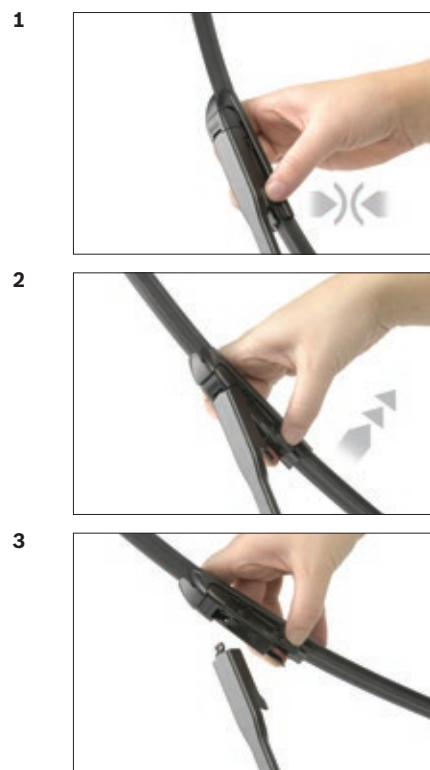

GWB008

BOSCH

de Schnittstelle
en Interface
fr Connexion
es La conexión

de Montage
en Fit the new blade
fr Montage
es Montaje

de Demontage
en Remove the old blade
fr Démontage
es Desmontaje

Video
<http://rb-aa.bosch.com/wiperblade-videos/gwb008/video/>