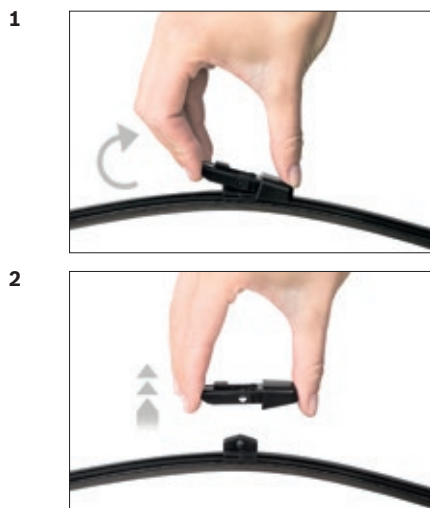

Robert Bosch GmbH
Auf der Breit 4
76227 Karlsruhe
Germany

GWB040

BOSCH

de Schnittstelle
en Interface
fr Connexion
es La conexiòn

de Montage Adapter
en Fit the adapter
fr Adaptateur de montage
es Adaptador de montaje