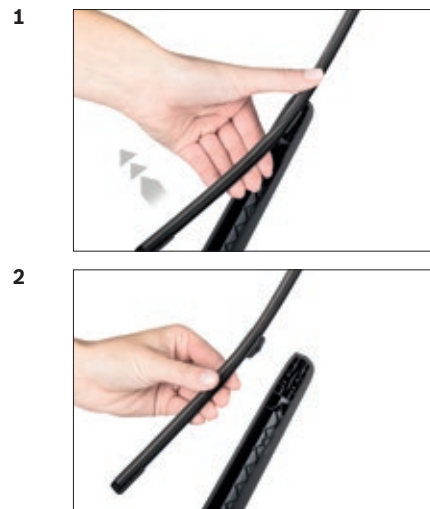

de Demontage
en Remove the old blade
fr Démontage
es Desmontaje